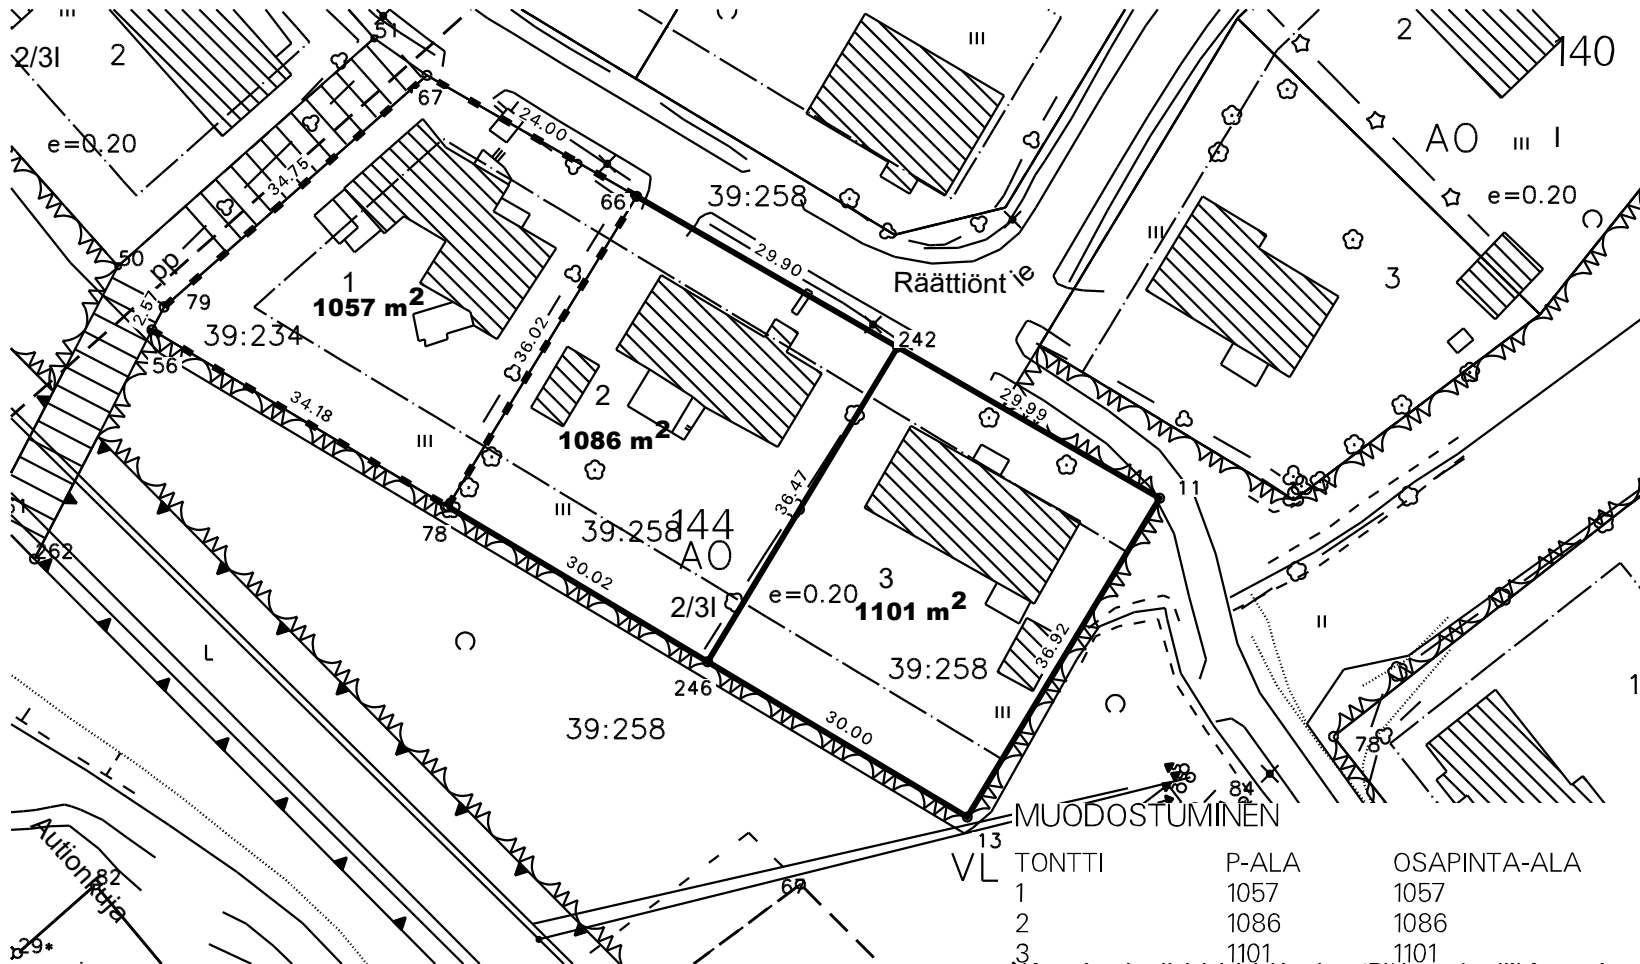

TONTTIJAKO		1:750		ROVANIEMI	
ASEMAKAAVA 1987-4-0		VAHVISTETTU 16.09.1987			
EDELLINEN TONTTIJAKO					
LASK. MM		TONTTIJAON LAATI		28.08.2024	
PIIRT. MM		TOIMITUSINSINÖÖRI		KAUP. OSA 13	
TARK. SÄ		Mikko Myllynen		KORTTELI 144	
KAUPUNGINGEODEETTI HYVÄKSYNYT POHJAKARTAN JA TONTTIJAON				TONTIT 1-3	
				MUUTT. TONTIT	
				TJ-KARTTA 13-144-1	

KOORDINAATTILUETTELO			
N:O	X	Y	
67	7382496.968	26485635.519	
66	7382484.970	26485656.305	
79	7382473.998	26485609.444	
56	7382471.726	26485608.244	
242	7382470.022	26485682.201	
11	7382455.027	26485708.177	
78	7382454.197	26485637.585	
246	7382438.802	26485663.353	
13	7382423.417	26485689.106	

TONTTI	P-ALA	OSAPINTA-ALA	RN:o	KIINTEISTÖN NIMI
1	1057	1057	401 39 234	Sara
2	1086	1086	401 39 258	Kunta-Ylitalo
3	1101	1101	401 39 258	Kunta-Ylitalo